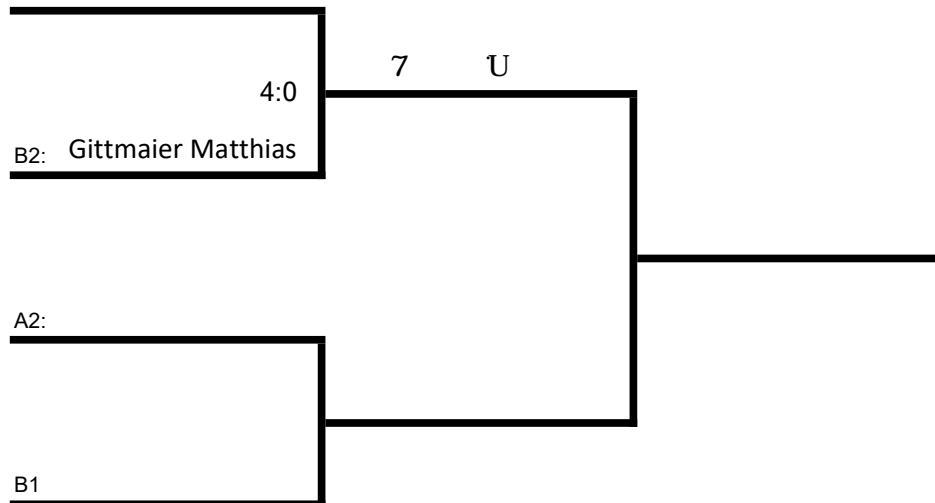

Gruppe A

	Florakis Maxi	Dürnberger Matthias	Voraberger Jonas	Müller Hanna
Florakis Maxi		4:0	4:0	4:0
Dürnberger Matthias	0:4			4:3
Voraberger Jonas	0:4	2:4		4:3
Müller Hanna	0:4	3:4		

Gruppe B

	Ehrleitner Mathilda	Gittmaier Matthias	Wimmesberger Leo	Baumgartner Anja
Ehrleitner Mathilda		4:0	4:0	4:0
Gittmaier Matthias	0:4		4:0	4:2
Wimmesberger Leo	0:4	0:4		4:2
Baumgartner Anja	0:4	2:4	2:4	

A1: Florakis Maxi

Spiel um Platz 3			

Spiel um Platz 5			

Spiel um Platz 7			